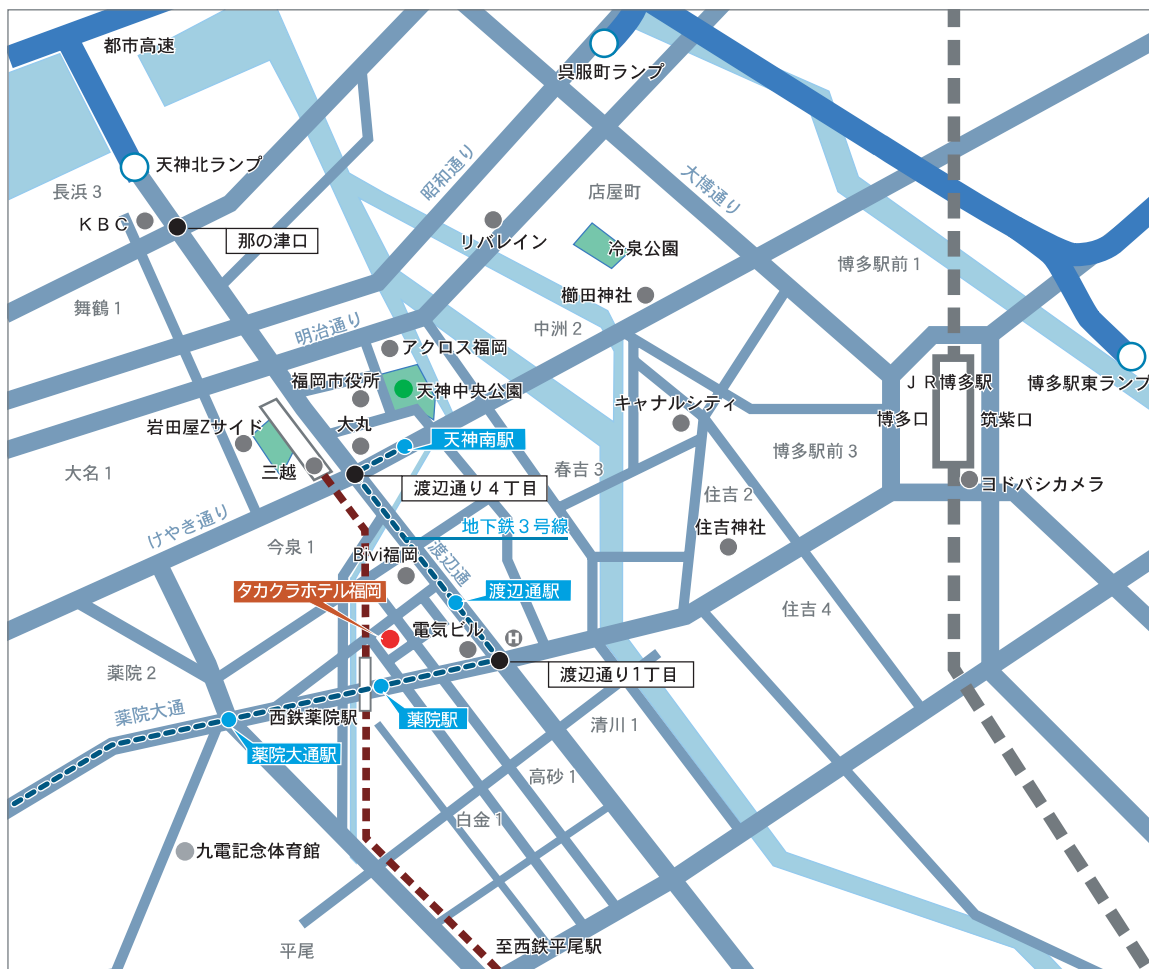

周辺詳細ガイド

交通機関ご利用案内

1. **徒歩** ■ 天神「福岡三越」「博多大丸」より徒歩5分
   - **電車** ■ 西鉄薬院駅北口より右に出て徒歩1分
     ■ 地下鉄3号線薬院駅 1番出口より徒歩2分
     ■ 地下鉄3号線渡辺通駅1番出口より徒歩3分
     地下鉄3号線が2005年2月3日(木)に開通し、大変便利になりました。
   - **バス** ■ 博多駅前Aバス停より、
     渡辺通經由天神方面行き 渡辺通2丁目バス停下車 徒歩3分
     城南線六本松・薬院駅前バス停下車 徒歩2分
     (2コースとも 運賃:100円)
   - **車** ■ 都市高速「天神北ランプ」より南へ約10分
     ■ JR博多駅より約7分
     ■ 福岡空港より 約20分
   - **空港から** 「福岡空港駅」から「薬院駅」まで250円
     ※「天神駅」で乗り換え改札口をご利用下さい。
     (乗り換え改札口を出た後の切符の有効時間:120分以内)
1. 空港線「福岡空港駅」より「天神駅」下車 (所要時間 約11分)
  2. 乗り換え改札口を出て天神地下街を通る (徒歩 約7分)
  3. 七隈線「天神南駅」より「薬院駅」にて下車 (所要時間 約3分)
  4. 地下鉄「薬院駅」1番出口よりタカラホテル福岡 (徒歩約2分)

タカラホテル福岡

〒810-0004 福岡市中央区渡辺通2丁目7-2 1
TEL.092-731-1661 FAX.092-731-1669
URL <http://www.takakura-hotel.co.jp>
E-mail info@takakura-hotel.co.jp