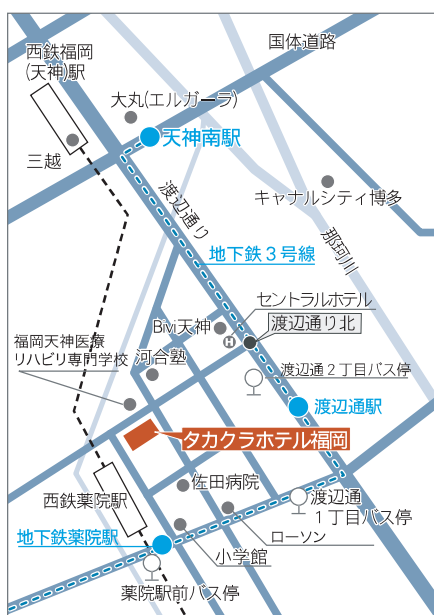

申込書

発表会・講演会・懇親会へ出席を希望される方は、該当欄に○記入の上 FAX にて申し込みください。

氏名	所属	発表会	講演会	懇親会	メールアドレス(又は TEL)

申し込み先(下記の FAX へ)

事務局: (株)構造 FACTORY 重松 正幸 TEL 092-534-3220 FAX 092-534-3230

※誠に勝手ではございますが、出欠の返事は、5月11日(金)までをお願い致します。

周辺詳細ガイド

交通機関ご利用案内

- 徒歩** ■ 天神「福岡三越」「博多大丸」より徒歩5分
 - 電車** ■ 西鉄薬院駅北口より右に出て徒歩1分
■ 地下鉄3号線薬院駅 1番出口より徒歩2分
■ 地下鉄3号線渡辺通駅1番出口より徒歩3分
地下鉄3号線が2005年2月3日(木)に開通し、大変便利になりました。
 - バス** ■ 博多駅前Aバス停より、
渡辺通經由天神方面行き 渡辺通2丁目バス停下車 徒歩3分
城南線六本松・薬院駅前バス停下車 徒歩2分
(2コースとも 運賃:100円)
 - 車** ■ 都市高速「天神北ランプ」より南へ約10分
■ JR博多駅より約7分
■ 福岡空港より 約20分
 - 空港から** 「福岡空港駅」から「薬院駅」まで250円
※「天神駅」で乗り換え改札口をご利用下さい。
(乗り換え改札口を出た後の切符の有効時間:120分以内)
1. 空港線「福岡空港駅」より「天神駅」下車 (所要時間 約11分)
 2. 乗り換え改札口を出て天神地下街を通る (徒歩 約7分)
 3. 七隈線「天神南駅」より「薬院駅」にて下車 (所要時間 約3分)
 4. 地下鉄「薬院駅」1番出口よりタカラホテル福岡 (徒歩約2分)