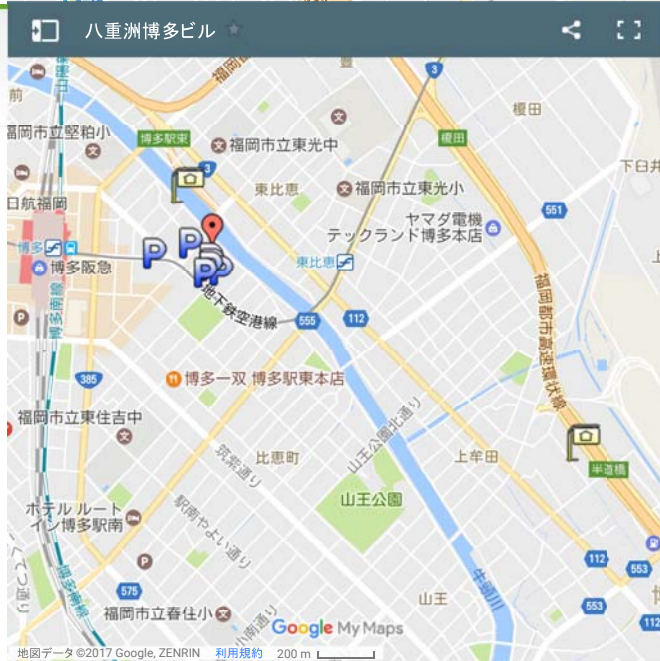

八重洲博多ビル 地図・アクセス

天神へ空港へすべての交通アクセスを独占。JR・地下鉄博多駅より徒歩5分。
都市高速インター利用で都心へ直線。

- 福岡空港…地下鉄空港線博多駅下車 東5番出口より徒歩約5分
- JR博多駅…徒歩約5分
- 地下鉄博多駅…徒歩約5分
- 都市高速博多駅東ランプ…車約1分
- 都市高速半道橋ランプ…車約4分

〒812-0013 福岡市博多区博多駅東2丁目18番30号 八重洲博多ビル
TEL092-472-2889

八重洲博多ビル 近隣駐車場マップ

[拡大地図を表示](#)

- ※地図内をマウスでドラッグすると、地図を移動させることができます。
- ※地図面左上の「+」「-」をクリックすると地図を拡大・縮小表示できます。
- ※右上の「写真」をクリックすると、衛星写真でご覧いただけます。

[使用規則](#) [お問い合わせフォーム](#) [申込書PDF](#)

貸会議室・ホールのお問い合わせ

☎ 092-472-2889