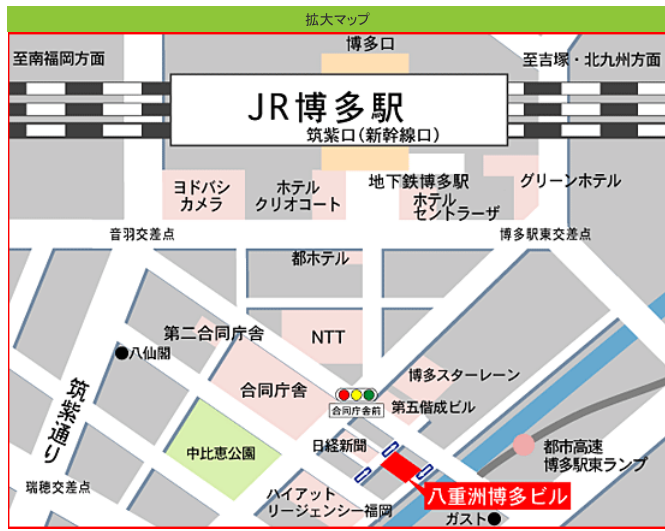

- ▶ **会議室
ホール一覧**
Conference Room
& Hall List
- ▶ **フロア別
一覧**
Floor List
- ▶ **地図・アクセス**
Map & Access
- ▶ **料金表**
Charge
- ▶ **お弁当・お飲み物**
Equipment & Lunch
- ▶ **使用規則**
Regulations
- ▶ **申込書PDF**
Application PDF
- ▶ **お問い合わせ**
Inquiry

八重洲博多ビル 地図・アクセス

天神へ空港へすべての交通アクセスを独占。JR・地下鉄博多駅より徒歩5分。
都市高速インター利用で都心へ直線。

- 福岡空港…地下鉄空港線博多駅下車 東5番出口より徒歩約5分
- JR博多駅…徒歩約5分
- 地下鉄博多駅…徒歩約5分
- 都市高速博多駅東ランプ…車約1分
- 都市高速半道橋ランプ…車約4分

〒812-0013 福岡市博多区博多駅東2丁目18番30号 八重洲博多ビル
TEL092-472-2889

八重洲博多ビル 近隣駐車場マップ

[拡大地図を表示](#)

- ※地図内をマウスでドラッグすると、地図を移動させることができます。
- ※地図面左上の「+」「-」をクリックすると地図を拡大・縮小表示できます。
- ※右上の「写真」をクリックすると、衛星写真でご覧いただけます。

[使用規則](#) [お問い合わせフォーム](#) [申込書PDF](#)

貸会議室・ホールのお問い合わせ

☎ 092-472-2889