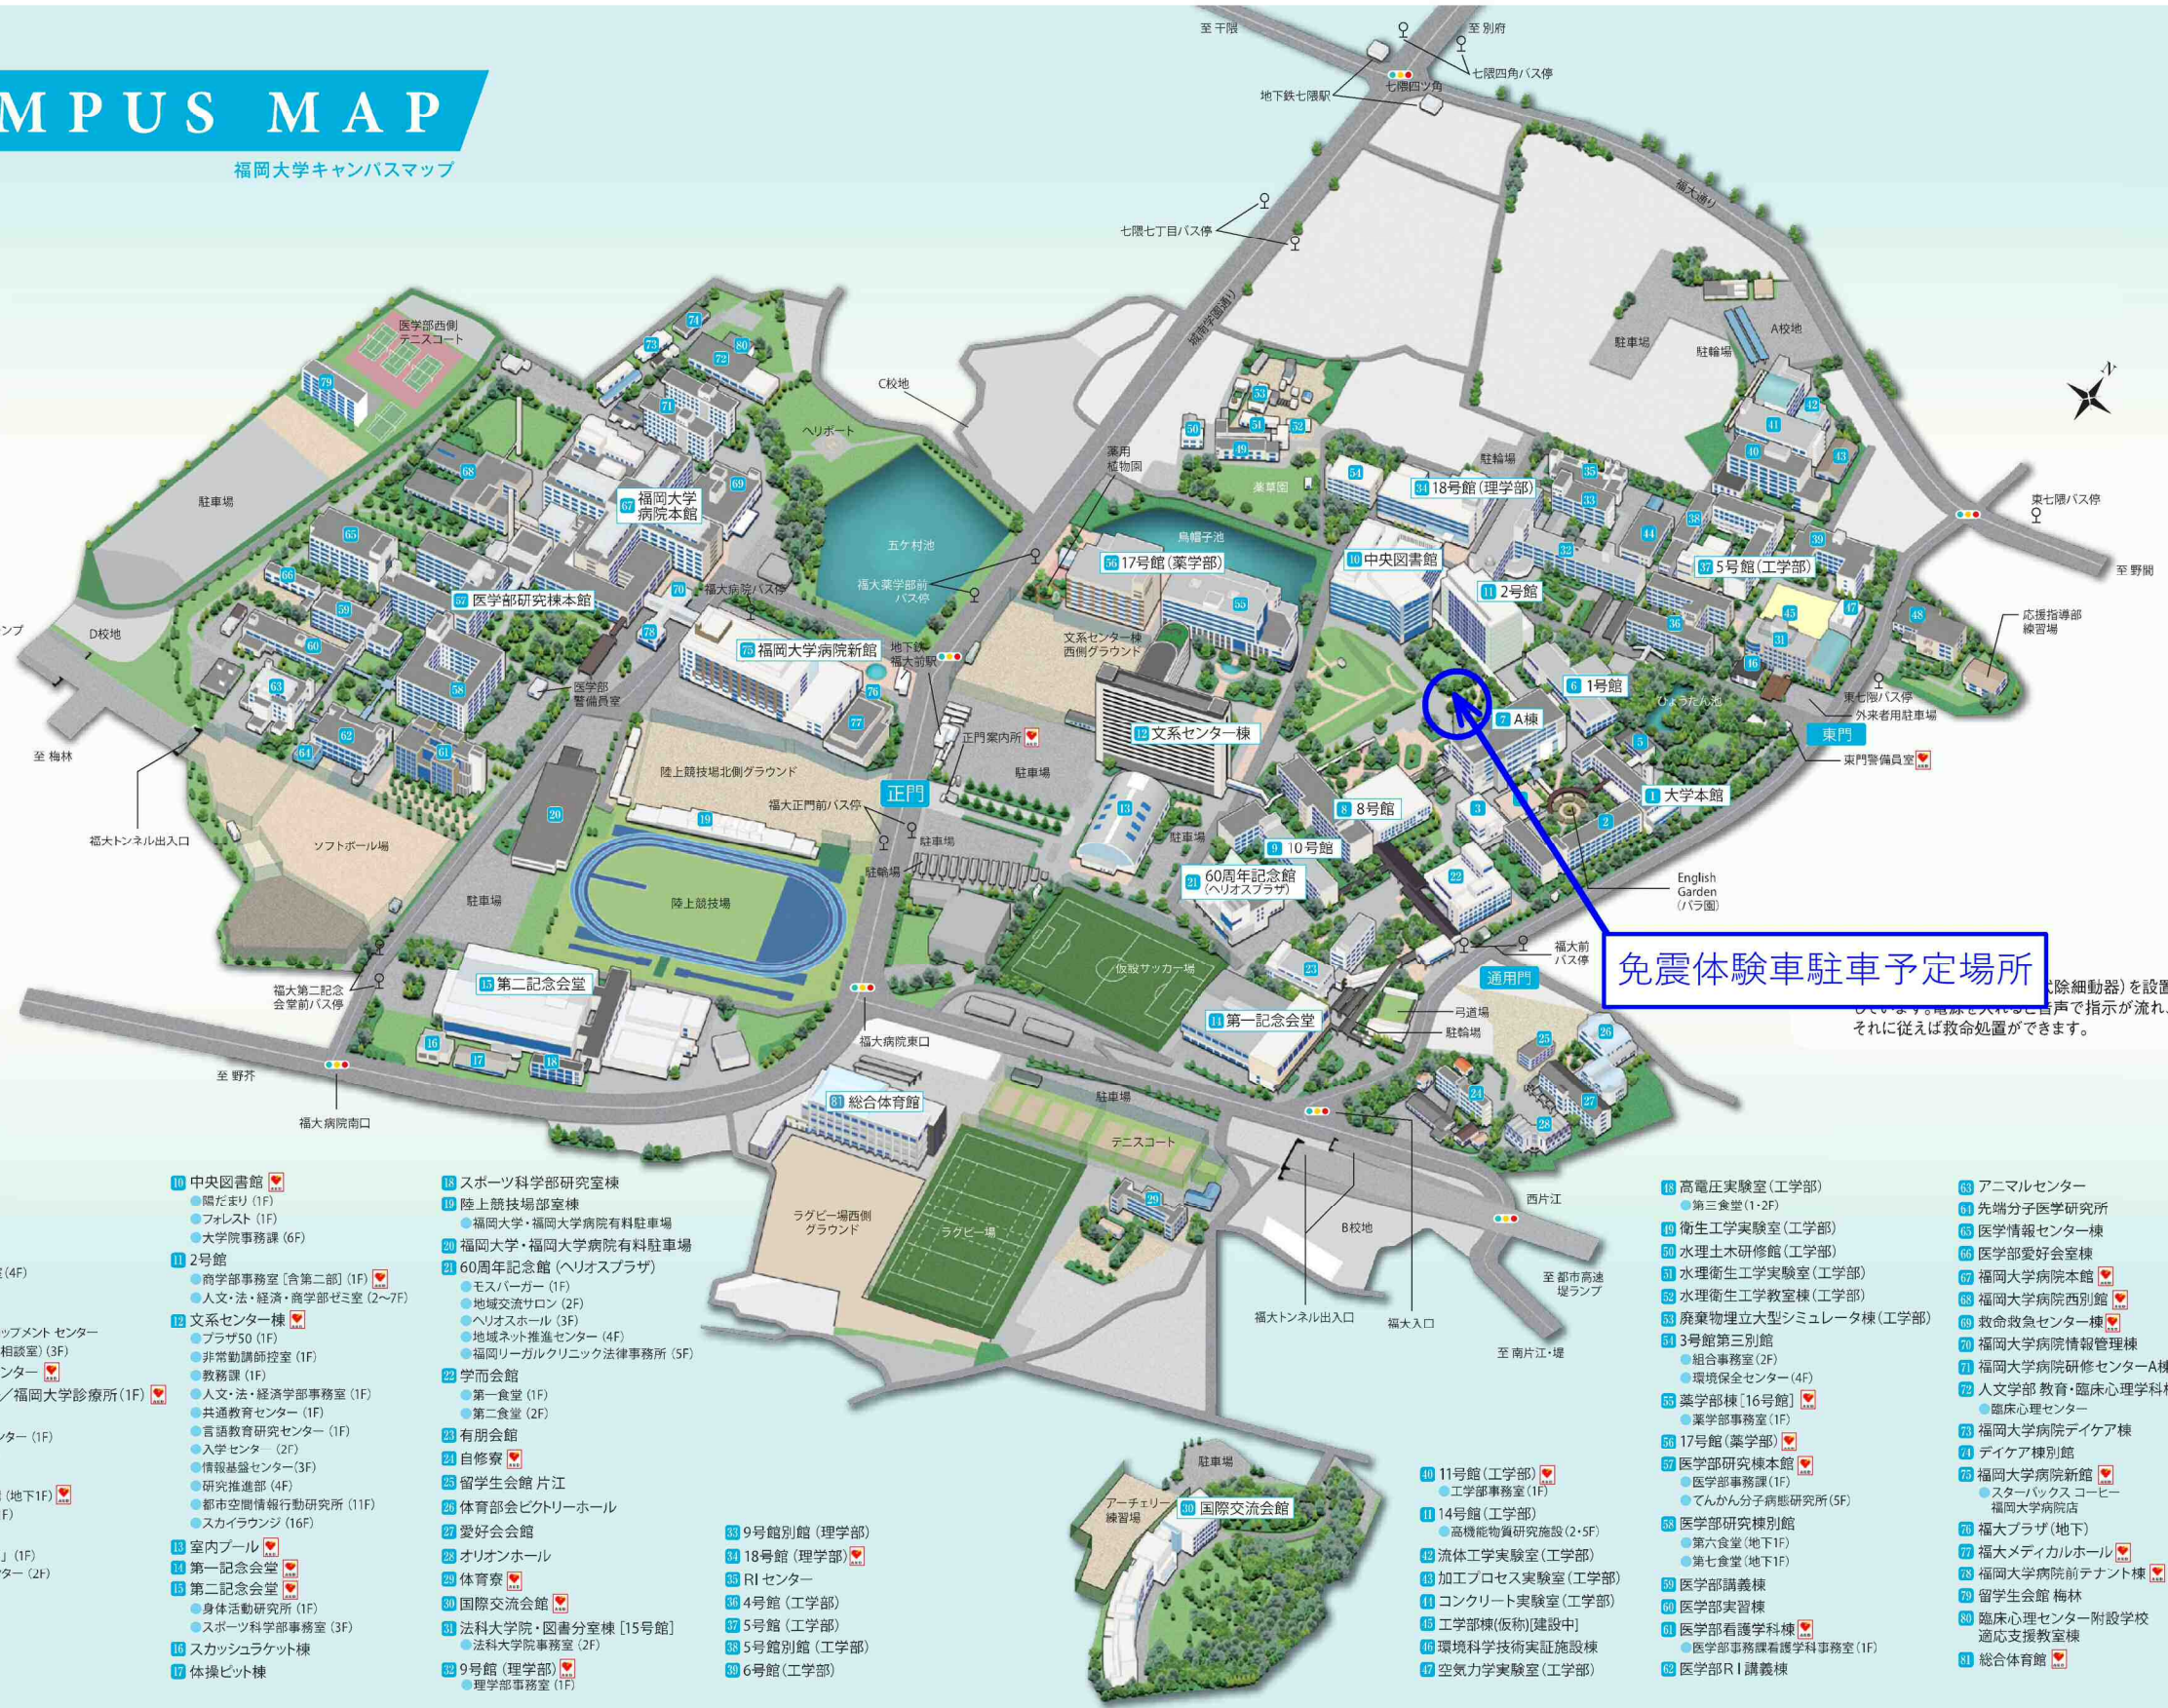

CAMPUS MAP

福岡大学キャンパスマップ

免震体験車駐車予定場所

除細動器を設置してあります。電線も入れたいと音声で指示が流れ、それに従えば救命処置ができます。

- 1 大学本館
 - 会計課(1F)
 - 事業課(2F)
 - 広報課(3F)
- 2 7号館
 - 留学生別科事務室(4F)
- 3 学生部事務室棟
 - 学生課(1F)
 - ヒューマンディベロップメントセンター(HDセンター:学生相談室)(3F)
- 4 エクステンションセンター
- 5 健康管理センター/福岡大学診療所(1F)
- 6 1号館
 - 就職・進路支援センター(1F)
 - 国際センター(1F)
- 7 A棟
 - 教育開発支援機構(地下1F)
 - 教育サロン(地下1F)
- 8 8号館
 - ラウンジ「オアシス」(1F)
 - 教職課程教育センター(2F)
- 9 10号館

- 10 中央図書館
 - 贈だまり(1F)
 - フロアスト(1F)
 - 大学院事務課(6F)
- 11 2号館
 - 商学部事務室[含第二部](1F)
 - 人文・法・経済・商学部ゼミ室(2~7F)
- 12 文系センター棟
 - プラザ50(1F)
 - 非常勤講師控室(1F)
 - 教務課(1F)
 - 人文・法・経済学部事務室(1F)
 - 共通教育センター(1F)
 - 言語教育研究センター(1F)
 - 入学センター(2F)
 - 情報基盤センター(3F)
 - 研究推進部(4F)
 - 都市空間情報行動研究所(11F)
 - スカイラウンジ(16F)
- 13 室内プール
- 14 第一記念会堂
- 15 第二記念会堂
 - 身体活動研究所(1F)
 - スポーツ科学部事務室(3F)
- 16 スカッシュコート棟
- 17 体操ビート棟

- 18 スポーツ科学部研究室棟
- 19 陸上競技場部室棟
 - 福岡大学・福岡大学病院有料駐車場
- 20 福岡大学・福岡大学病院有料駐車場
- 21 60周年記念館(ヘリオスプラザ)
 - モスバーガー(1F)
 - 地域交流サロン(2F)
 - ヘリオスホール(3F)
 - 地域ネット推進センター(4F)
 - 福岡リーガルクリニック法律事務所(5F)
- 22 学術会館
 - 第一食堂(1F)
 - 第二食堂(2F)
- 23 有朋会館
- 24 自修寮
- 25 留学生会館 片江
- 26 体育会ビクトリーホール
- 27 愛好会会館
- 28 オリオンホール
- 29 体育寮
- 30 国際交流会館
 - 法科大学院・図書分室棟[15号館]
 - 法科大学院事務室(2F)
- 31 9号館(理学部)
 - 理学部事務室(1F)